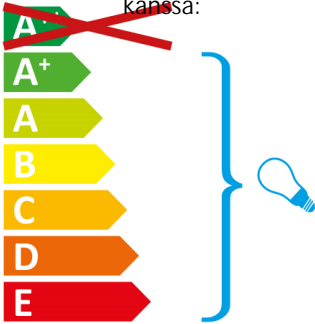

**louis
poulsen**

Patera

Valaisin on
yhteensopiva
seuraavien
energialuokkien
hehkulamppujen
kanssa:

2014/02/28